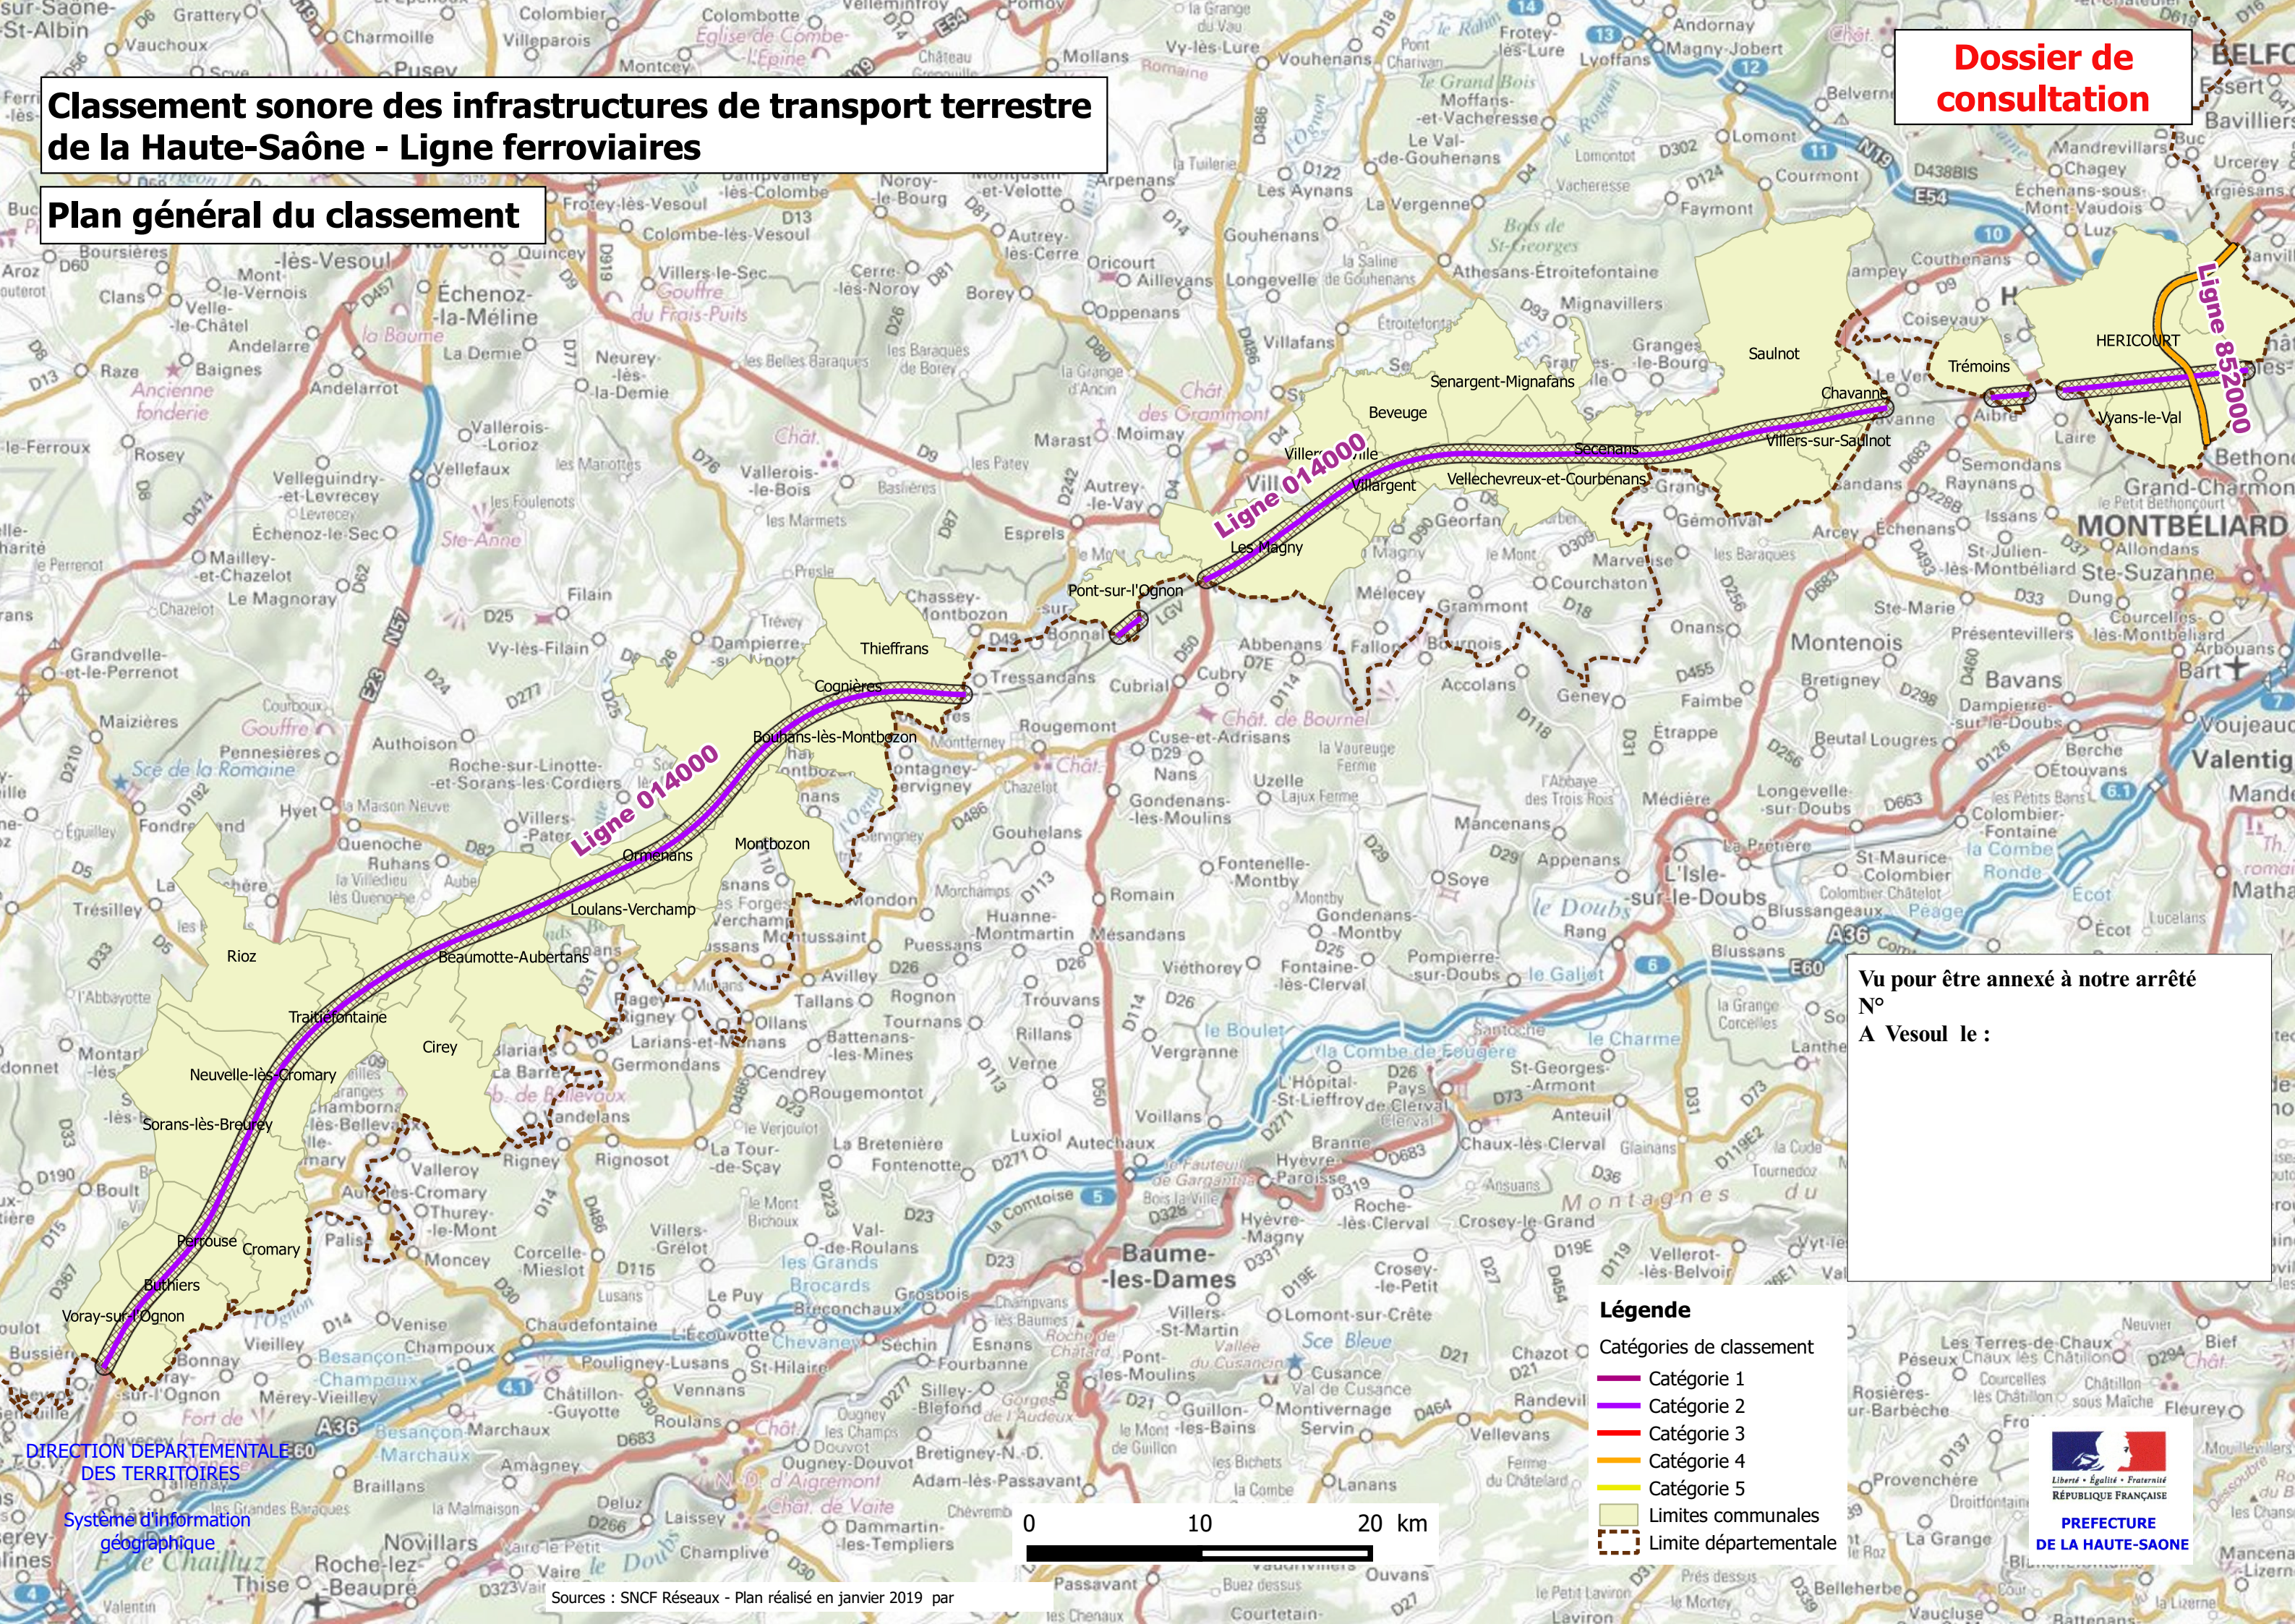

# Classement sonore des infrastructures de transport terrestre de la Haute-Saône - Ligne ferroviaires

## Plan général du classement

Vu pour être annexé à notre arrêté  
N°  
A Vesoul le :

### Légende

- Catégories de classement
- Catégorie 1
- Catégorie 2
- Catégorie 3
- Catégorie 4
- Catégorie 5
- Limites communales
- Limite départementale

0 10 20 km

Sources : SNCF Réseaux - Plan réalisé en janvier 2019 par